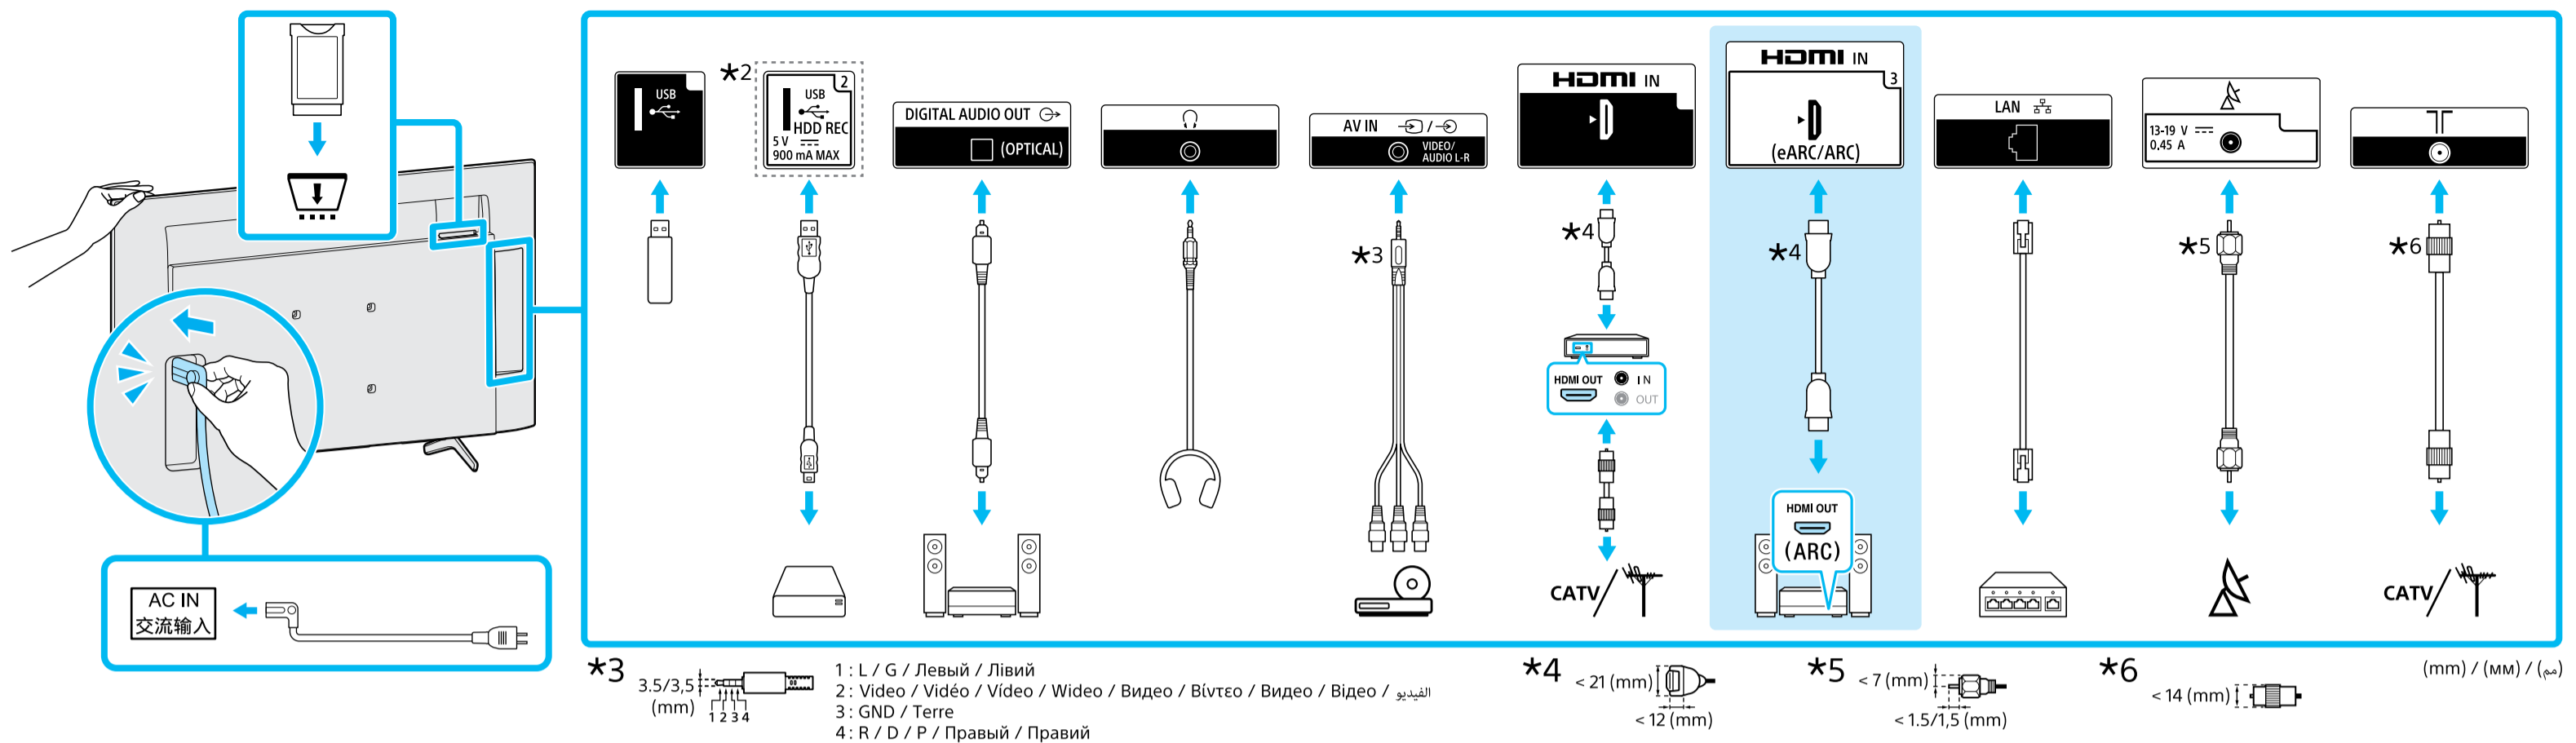

7

8

9

10

Help / Aide / Ayuda / Help / Hilfe /
Ajuda / Guida / Hjälp / Hjælp / Ohje /
Hjelp / Pomoc / Náponěda / Pomocnik /
Súgó / Ajutor / Помощ / Βοήθεια /
Yardım / Справка / Довідка / المساعدة