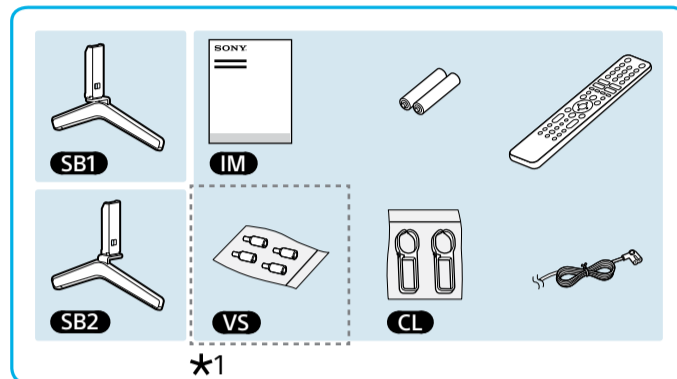

*1

*2 1.5 N·m/1,5 N·m
(15 kgf·cm)