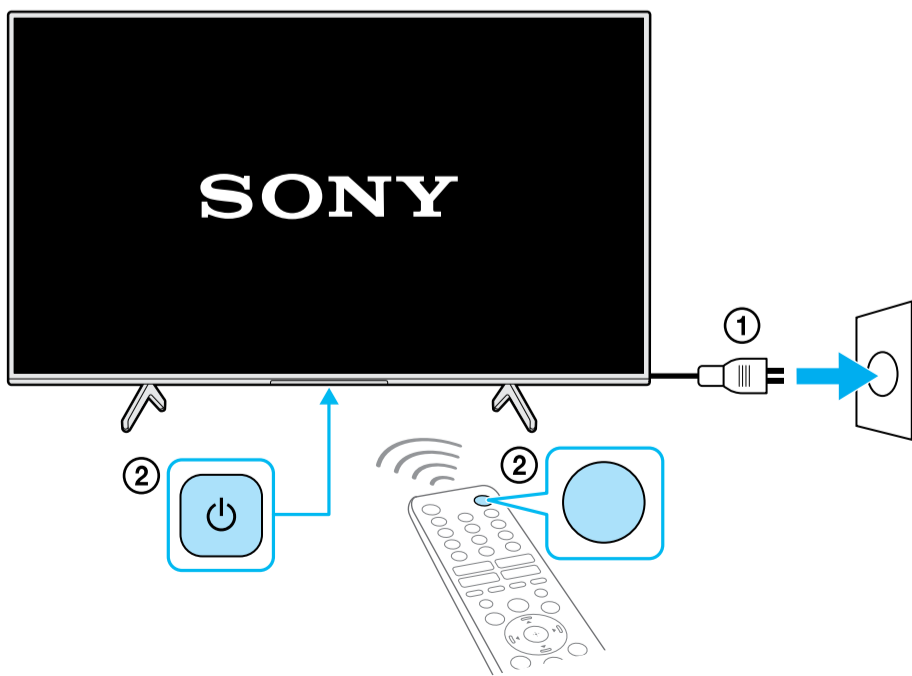

7

8

9

10

Help / Aide / Ayuda / Help / Hilfe /
Ajuda / Guida / Hjälp / Hjælp / Ohje /
Hjelp / Pomoc / Náponěda / Pomocnik /
Súgó / Ajutor / Помощ / Βοήθεια /
Yardım / Справка / Довідка / المساعدة