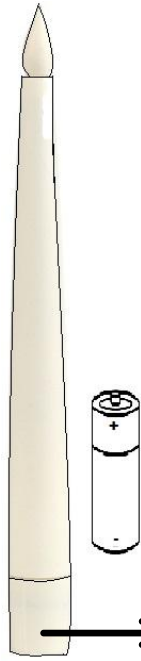

LED Kerze mit Gesteck, 2er Set - #51906

Batterien einbauen

- Schrauben Sie den Batteriefachdeckel auf der Unterseite ab.
- Legen Sie 1 Stück AAA-Batterien (nicht im Lieferumfang enthalten) entsprechend den Polaritätssymbolen ein.
- Schrauben Sie den Deckel zu.
- Die Kerze wird automatisch mit flackerndem Effekt aufleuchten.
- Der eingebaute automatische Timer schaltet sich nach 6 Stunden ab und schaltet sich automatisch nach 18 Stunden wieder ein, wenn sie nicht ausgeschaltet wird.