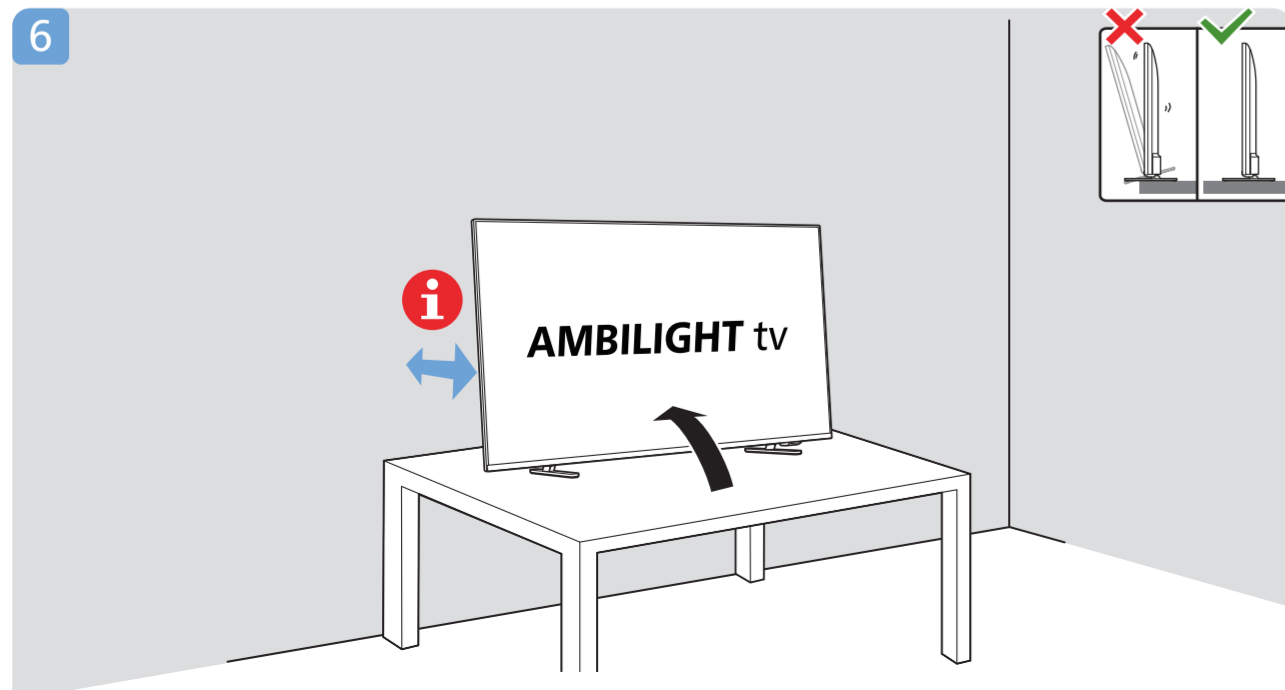

#### 6

A 10 to 20 cm B 7 to 10 cm

AMBILIGHT tv

Recommended distance to the wall 7 to 20 cm

**English** Read the safety instructions.  
**Български** Прочетете инструкциите за безопасност.  
**Čeština** Přečtěte si bezpečnostní pokyny.  
**Hrvatski** Pročitajte sigurnosne upute.  
**Dansk** Læs sikkerhedsforskrifterne.  
**Deutsch** Lesen Sie die Sicherheitshinweise.  
**Ελληνικά** Διαβάστε τις οδηγίες ασφαλείας.  
**Eesti** Lugege ohutusõudeid.