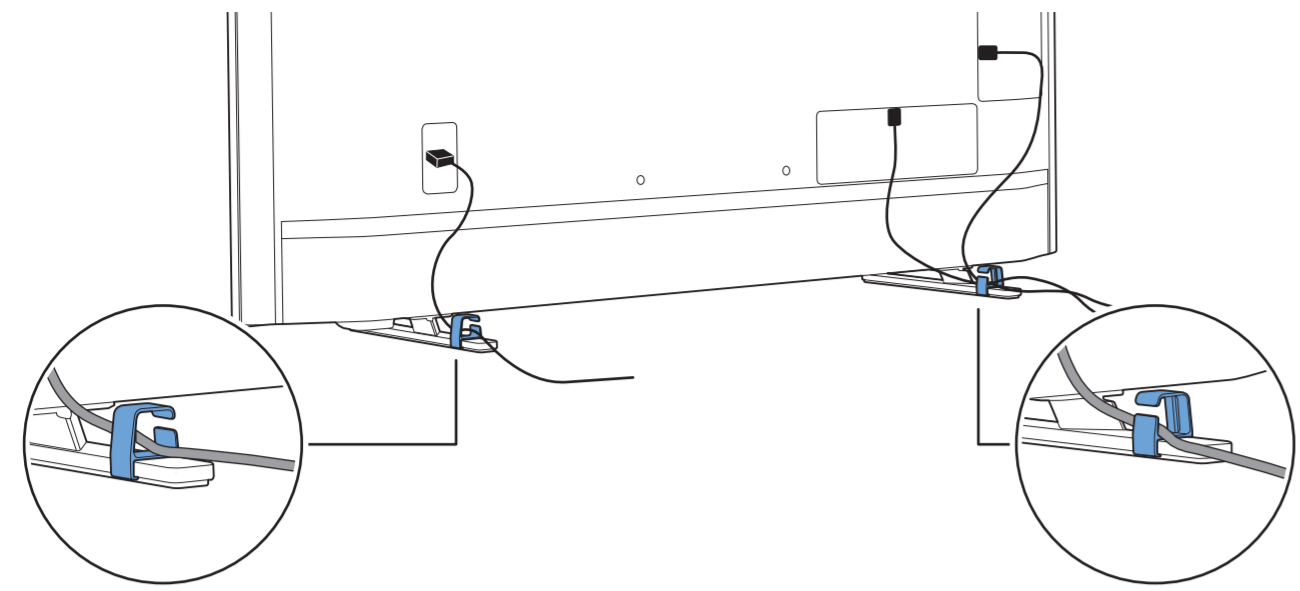

#### 2 Wall Mount dimensions (x, y)

- 43" 100x200mm M6 (L: 10mm~12mm) 108 cm
- 50" 200x300mm M6 (L: 10mm~16mm) 126 cm
- 55" 200x300mm M6 (L: 10mm~16mm) 139 cm
- 65" 300x300mm M6 (L: 12mm~20mm) 164 cm

#### 6

A 10 to 20 cm B 7 to 10 cm

AMBILIGHT tv

Recommended distance to the wall 7 to 20 cm

**English** Read the safety instructions.  
**Български** Прочетете инструкциите за безопасност.  
**Čeština** Přečtěte si bezpečnostní pokyny.  
**Hrvatski** Pročitajte sigurnosne upute.  
**Dansk** Læs sikkerhedsforskrifterne.  
**Deutsch** Lesen Sie die Sicherheitshinweise.  
**Ελληνικά** Διαβάστε τις οδηγίες ασφαλείας.  
**Eesti** Lugege ohutusõudeid.