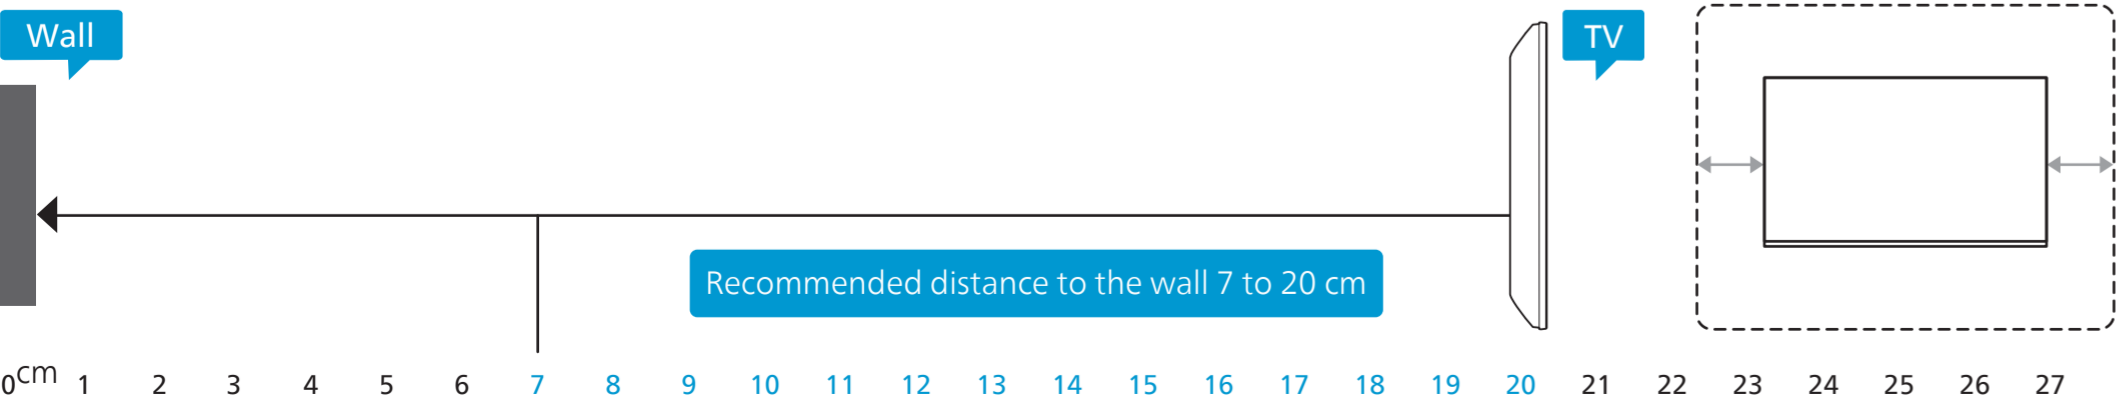

#### 2 Wall Mount dimensions (x, y)

- 43" 100x200mm M6 (L: 10mm~12mm) 108 cm
- 50" 200x300mm M6 (L: 10mm~16mm) 126 cm
- 55" 200x300mm M6 (L: 10mm~16mm) 139 cm
- 65" 300x300mm M6 (L: 12mm~20mm) 164 cm

#### 6

A 10 to 20 cm B 7 to 10 cm

AMBILIGHT tv

Recommended distance to the wall 7 to 20 cm

**English** Read the safety instructions.  
**Български** Прочетете инструкциите за безопасност.  
**Čeština** Přečtěte si bezpečnostní pokyny.  
**Hrvatski** Pročitajte sigurnosne upute.  
**Dansk** Læs sikkerhedsforskrifterne.  
**Deutsch** Lesen Sie die Sicherheitshinweise.  
**Ελληνικά** Διαβάστε τις οδηγίες ασφαλείας.  
**Eesti** Lugege ohutusõudeid.