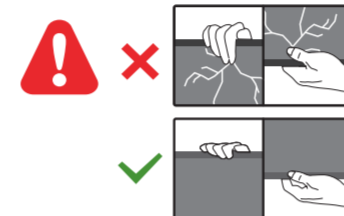

(EU) (UK)

A 1a 43"/50"/55"

1b 65"

2

3

B

4

5

1 65"

2 Wall Mount dimensions (x, y)

- 43" 100x200mm M6 (L: 10mm~12mm) 108 cm
- 50" 200x300mm M6 (L: 10mm~16mm) 126 cm
- 55" 200x300mm M6 (L: 10mm~16mm) 139 cm
- 65" 300x300mm M6 (L: 12mm~20mm) 164 cm

6