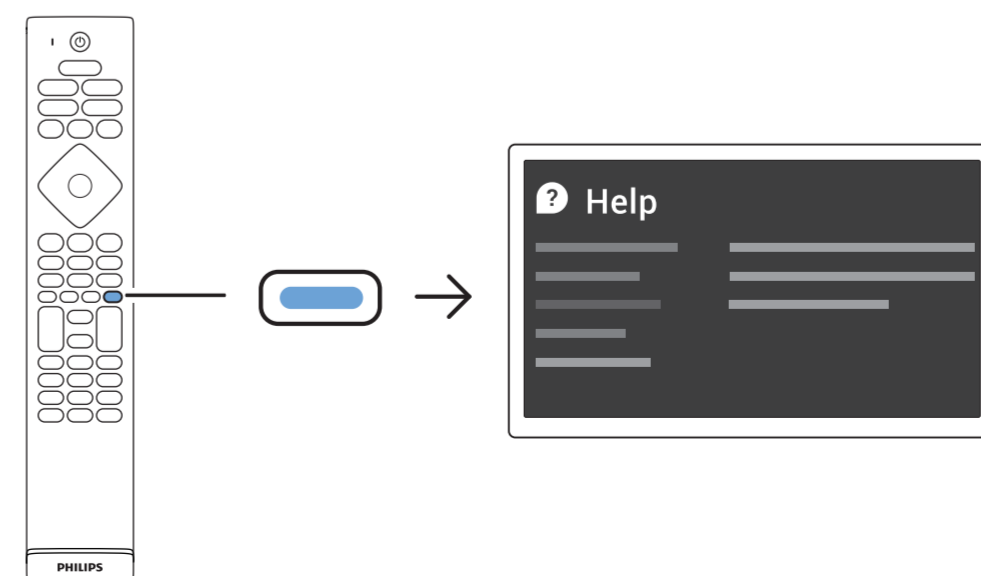

All registered and unregistered trademarks are property of their respective owners. Specifications are subject to change without notice. Philips and the Philips' shield emblem are trademarks of Koninklijke Philips N.V. and are used under license from Koninklijke Philips N.V. This product has been manufactured by and is sold under the responsibility of TP Vision Europe B.V. and TP Vision Europe B.V. is the warrantor in relation to this product. 2023 © TP Vision Europe B.V. All rights reserved. www.philips.com/welcome