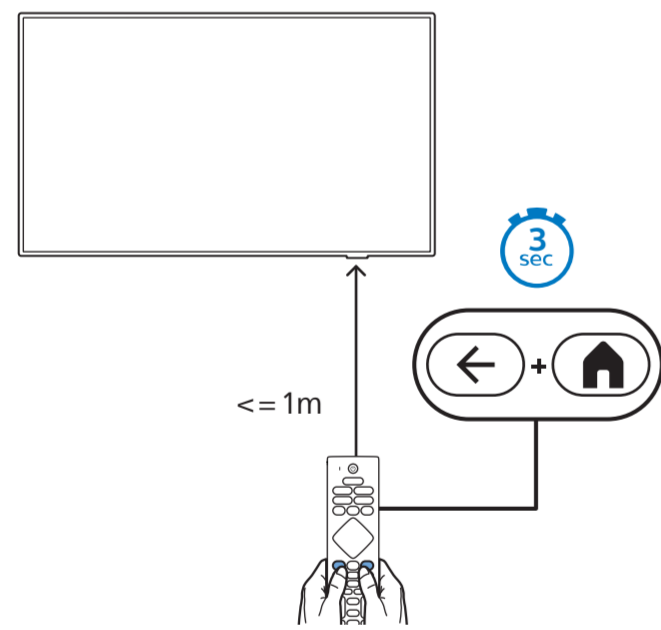

#### 1 65"

#### 2 Wall Mount dimensions (x, y)

- 43" 100x200mm M6 (L: 10mm~12mm) 108 cm
- 50" 200x300mm M6 (L: 10mm~16mm) 126 cm
- 55" 200x300mm M6 (L: 10mm~16mm) 139 cm
- 65" 300x300mm M6 (L: 12mm~20mm) 164 cm

#### 6

A 10 to 20 cm B 7 to 10 cm

AMBILIGHT tv

Recommended distance to the wall 7 to 20 cm

**English** Read the safety instructions.  
**Български** Прочетете инструкциите за безопасност.  
**Čeština** Přečtěte si bezpečnostní pokyny.  
**Hrvatski** Pročitajte sigurnosne upute.  
**Dansk** Læs sikkerhedsforskrifterne.  
**Deutsch** Lesen Sie die Sicherheitshinweise.  
**Ελληνικά** Διαβάστε τις οδηγίες ασφαλείας.  
**Eesti** Lugege ohutusõudeid.