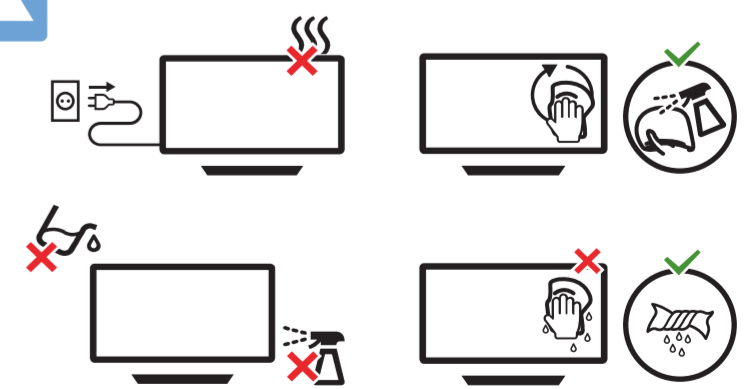

All registered and unregistered trademarks are property of their respective owners. Specifications are subject to change without notice. Philips and the Philips' shield emblem are trademarks of Koninklijke Philips N.V. and are used under license from Koninklijke Philips N.V. This product has been manufactured by and is sold under the responsibility of TP Vision Europe B.V. and TP Vision Europe B.V. is the warrantor in relation to this product. 2023 © TP Vision Europe B.V. All rights reserved. www.philips.com/welcome