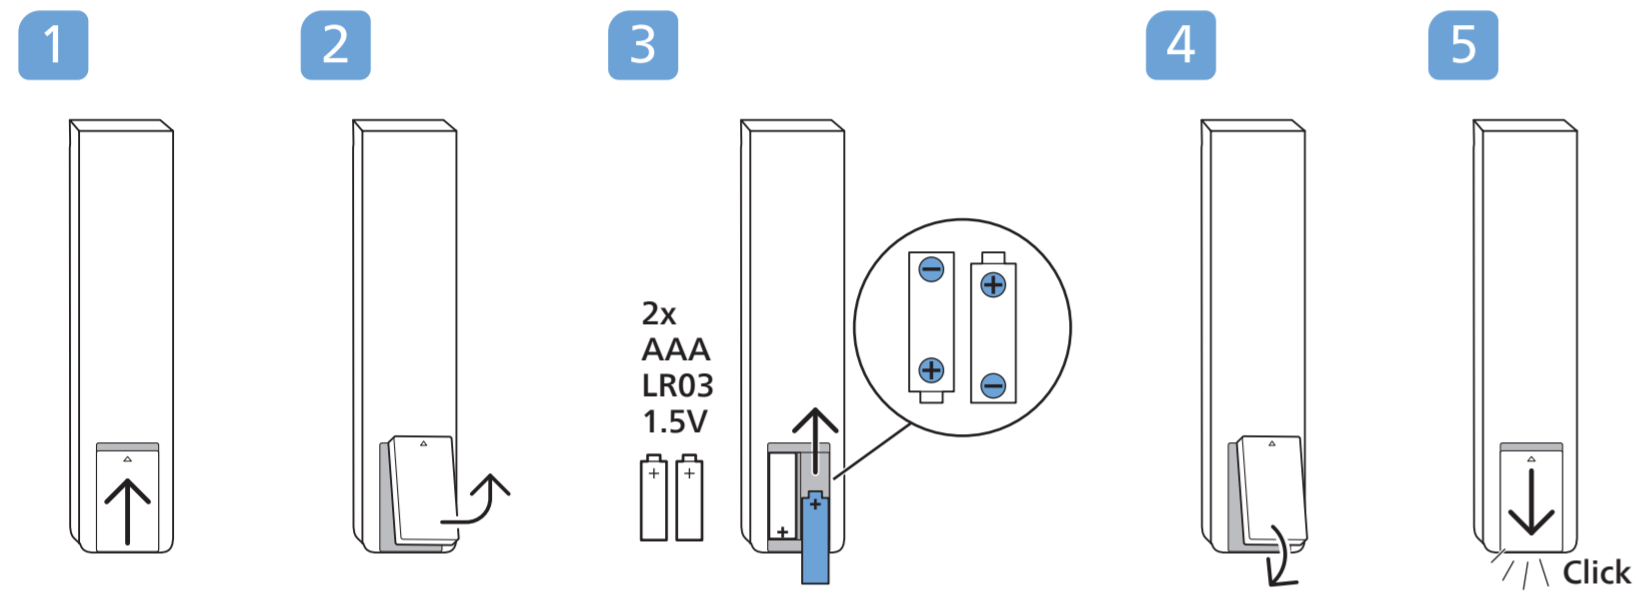

#### 2 Wall Mount dimensions (x, y)

- 43" 100x200mm M6 (L: 10mm~12mm) 108 cm
- 50" 200x300mm M6 (L: 10mm~16mm) 126 cm
- 55" 200x300mm M6 (L: 10mm~16mm) 139 cm
- 65" 300x300mm M6 (L: 12mm~20mm) 164 cm

#### 6

A 10 to 20 cm B 7 to 10 cm

AMBILIGHT tv

Recommended distance to the wall 7 to 20 cm

**English** Read the safety instructions.  
**Български** Прочетете инструкциите за безопасност.  
**Čeština** Přečtěte si bezpečnostní pokyny.  
**Hrvatski** Pročitajte sigurnosne upute.  
**Dansk** Læs sikkerhedsforskrifterne.  
**Deutsch** Lesen Sie die Sicherheitshinweise.  
**Ελληνικά** Διαβάστε τις οδηγίες ασφαλείας.  
**Eesti** Lugege ohutusõudeid.