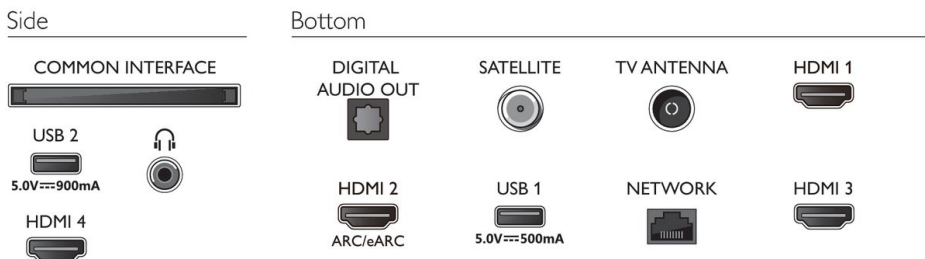

Zubehör

- Mitgeliefertes Zubehör: Fernbedienung, 2 AAA-Batterien, Standfuß, Netzkabel, Kurzanleitung, Broschüre zu rechtlichen und Sicherheitsinformationen

EU-Energiekarte

- EPREL-Registrierungsnummern: noch offen
- Energieklasse für SDR: n. v.
- Leistungsbedarf im eingeschalteten Modus für SDR: noch offen kWh/1.000 h
- Energieklasse für HDR: n. v.
- Leistungsbedarf im eingeschalteten Modus für HDR: noch offen kWh/1.000 h
- Stromverbrauch (ausgeschaltet): n. v.
- Vernetzter Standby-Modus: 2.0 W
- Verwendete Panel-Technologie: LED LCD

Connections

Ausstellungsdatum
2023-04-06

Version: 2.3.2

12 NC: 8670 001 88187
EAN: 87 18863 03700 3

© 2023 Koninklijke Philips N.V.
Alle Rechte vorbehalten.

Technische Daten können ohne vorherige Ankündigung geändert werden. Die Marken sind Eigentum von Koninklijke Philips N.V. oder der jeweiligen Firmen.